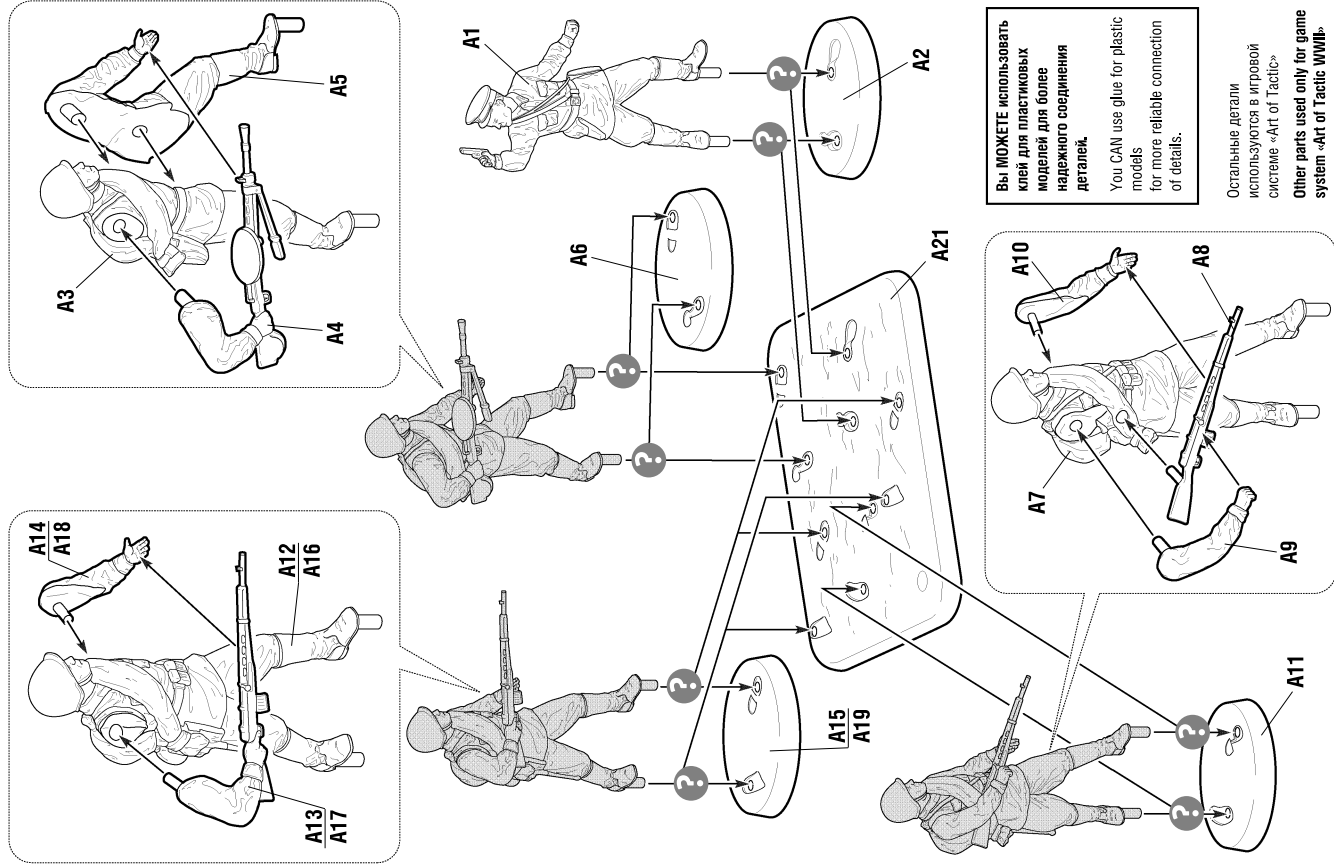

Вы МОЖЕТЕ использовать клей для пластиковых моделей для более надежного соединения деталей.
You CAN use glue for plastic models for more reliable connection of details.

Остальные детали используются в игровой системе «Art of Tactic»
Other parts used only for game system «Art of Tactic WWI».

ASSEMBLING SCHEME
СХЕМА СБОРКИ