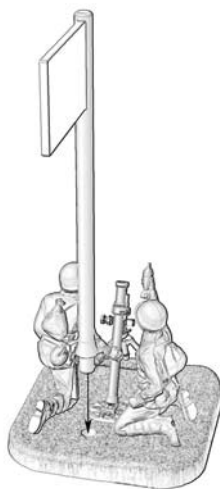

СХЕМА СБОРКИ

ASSEMBLING SCHEME

BAUANLEITUNG

Вариант 1

Вариант 2

Остальные детали используются в игре «Великая Отечественная. Лето 1941 г.».

Other details used only for game «Operation Barbarossa 1941».

Andere Teile nur für Spiel «Operation Barbarossa 1941».