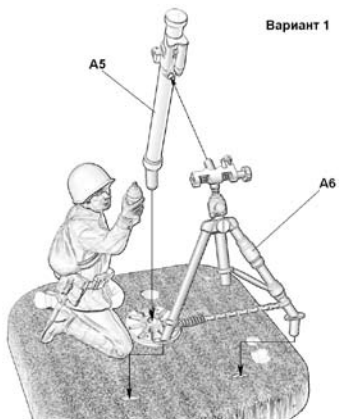

СХЕМА СБОРКИ

ASSEMBLING SCHEME

BAUANLEITUNG

Вариант 1

Вариант 2

Остальные детали используются в игре «Великая Отечественная. Лето 1941 г.».

Other details used only for game «Operation Barbarossa 1941».

Andere Teile nur für Spiel «Operation Barbarossa 1941».