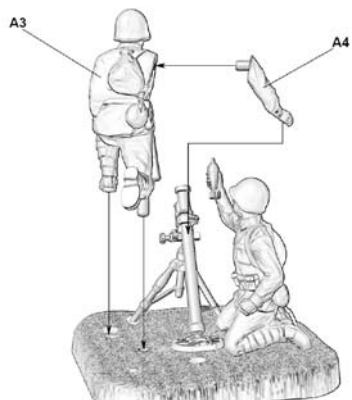

СХЕМА СБОРКИ

ASSEMBLING SCHEME

BAUANLEITUNG

Вариант 1

Вариант 2

Остальные детали используются в игре «Великая Отечественная. Лето 1941 г.».

Other details used only for game «Operation Barbarossa 1941».

Andere Teile nur für Spiel «Operation Barbarossa 1941».