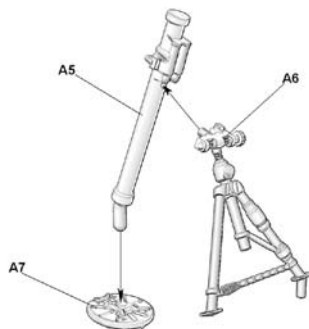

СХЕМА СБОРКИ

ASSEMBLING SCHEME

BAUANLEITUNG

Вариант 1

Вариант 2

Остальные детали используются в игре «Великая Отечественная. Лето 1941 г.».

Other details used only for game «Operation Barbarossa 1941».

Andere Teile nur für Spiel «Operation Barbarossa 1941».